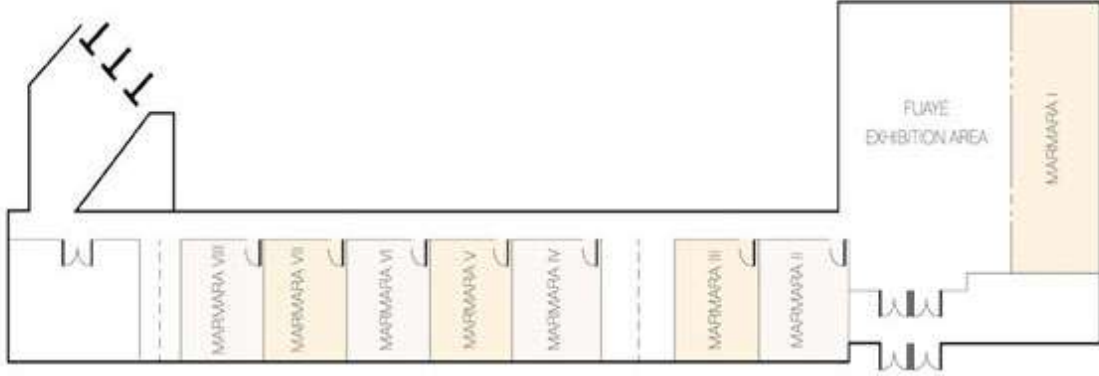

Salonlar	Alan (m2)	Tavan Yüksekliği (m)	Genişlik(m)	Boyut (m)	Tiyatro	Sınıf	Banket	Kokteyl
Marmara Ofis	48	2.6	8	6	-	-	-	-
Marmara 1	152	2.6	8	19	140	120	40	x
Marmara 2 (Gün ışığı)	72	3	7.75	12.75	30	50	90	x
Marmara 3 (Gün ışığı)	72	3	7.75	12.75	30	50	90	x
Marmara 4 (Gün ışığı)	72	3	7.75	12.75	30	50	90	x
Marmara 5 (Gün ışığı)	72	3	7.75	12.75	30	50	90	x
Marmara 6 (Gün ışığı)	72	3	7.75	12.75	30	50	90	x
Marmara 7 (Gün ışığı)	72	3	7.75	12.75	30	50	90	x
Marmara 8	72	3	7.75	12.75	30	50	90	x