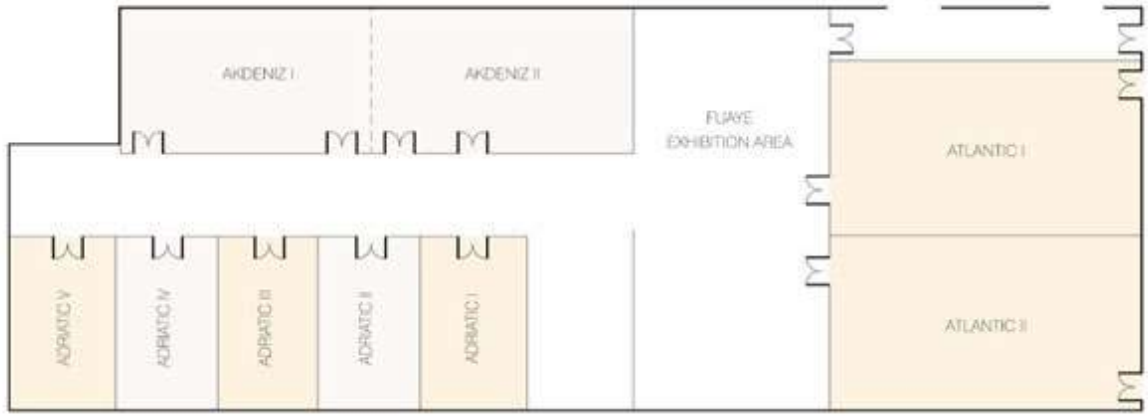

Salonlar	Alan (m2)	Tavan Yüksekliği (m)	Genişlik(m)	Boyut (m)	Tiyatro	Sınıf	Banket	Kokteyl
Adriatic 1 (Gün ışığı)	100	3.85	8	12.7	90	50	x	x
Adriatic 2 (Gün ışığı)	100	3.85	8	12.7	90	50	x	x
Adriatic 3 (Gün ışığı)	100	3.85	8	12.7	90	50	x	x
Adriatic 4 (Gün ışığı)	100	3.85	8	12.7	90	50	x	x
Adriatic 5 (Gün ışığı)	100	3.85	8	12.7	90	50	x	x

Salonlar	Alan (m2)	Tavan Yüksekliği (m)	Genişlik(m)	Boyut (m)	Tiyatro	Sınıf	Banket	Kokteyl
Akdeniz	390	4.5	40	10	480	260	220	480
Akdeniz 1	195	4.5	20	10	240	130	110	240
Akdeniz 2	195	4.5	20	10	240	130	110	240

Salonlar	Alan (m2)	Tavan Yüksekliği (m)	Genişlik(m)	Boyut (m)	Tiyatro	Sınıf	Banket	Kokteyl
Atlantic	600	6	26	24	760	400	340	760
Atlantic 1	300	6	13	24	380	200	170	380
Atlantic 2 (Gün ışığı)	300	6	13	24	380	200	170	380
Fuaye	460	4.5	15	20	x	x	x	580