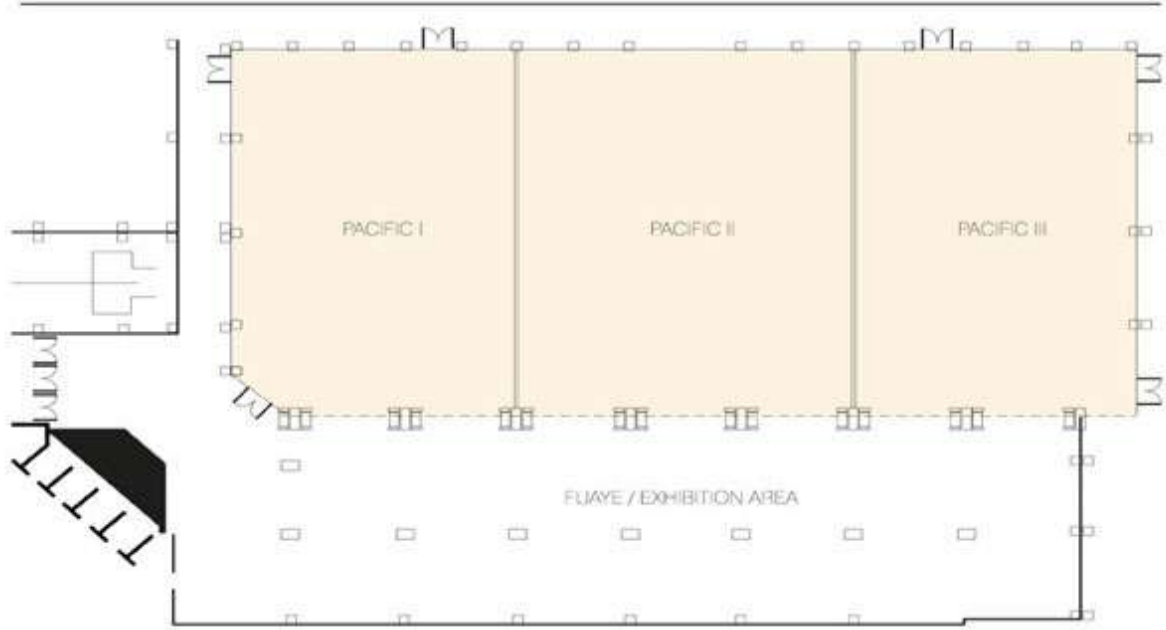

Pacific

Salonlar	Alan (m2)	Tavan Yüksekliği (m)	Genişlik(m)	Boyut (m)	Tiyatro	Sınıf	Banket	Kokteyl
Pacific	1980	8	32	65	2450	1320	1600	2450
Fuaye	1260	6	18	65	x	x	x	1700
Pacific 1	620	8	20	32	760	410	500	760
Pacific 2	740	8	25	32	930	500	600	930
Pacific 3	620	8	20	32	760	410	500	760