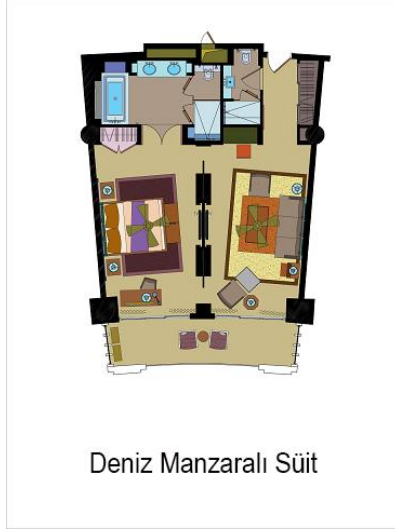

ÖZELLİKLER

134 ADET

79 M²

1 YATAK ODASI (FRENCH)

1 PARAVAN KAPILI OTURMA ODASI

2 WC

HİDRO MASAJLI KÜVETLİ BANYO

2 ADET DUŞ

BALKON

LED TV 42" (2 adet)

ODA SETUP

GİRİŞTE MEYVE SEPETİ

ÇİKOLATA & TATLI TABAĞI

İTHAL ŞARAP (75 CL)

CHIVAS REGAL 12 YEARS WHISKEY (35 CL)

ODA SERVİSLER

ÇAY- KAHVE SET-UP

AROMATHERAPY BUKLET MALZEMESİ

BORNOZ-TERLİK

YASTIK MENÜSÜ

TURN DOWN SERVİSİ