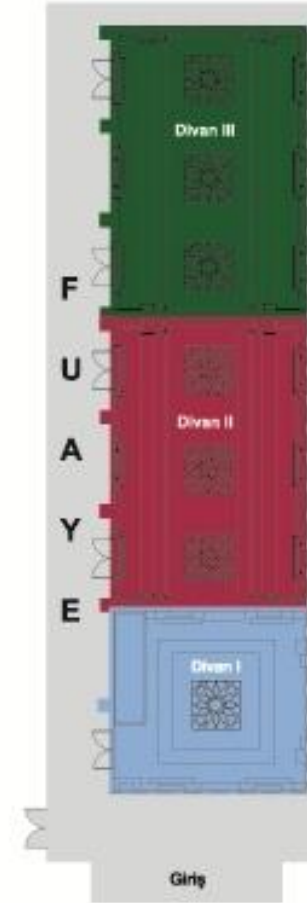

KONFERANS OLANAKLARI

Tip	Salon Adı	Kapasite (Tiyatro Düzeni)
Balo Salonu	Karatay	400
Workshop 1	Karatay 1	50
Workshop 2	Karatay 2	50
Workshop 3	Divan 1	70
Workshop 4	Divan 2	70
Workshop 5	Divan 3	12

PGA National Turkey Antalya Golf Club			
2 adet muhteşem Golf Sahası, Pasha & PGA Sultan			
Spikes	: Soft Spikes (Spor ayakkabılar Kabul edilmemektedir)	Golf Arabaları	: Evet
Golf Dersleri	: Haftanın 7 günü mümkün	Kiralama	: Evet
Short Game	: Putting Green, Chipping Green, Bunker Green	Driving Range	: Evet
Pro Shop	: Golf ekipmanları satın alınabilir, kiralanabilir, golf kıyafetleri mevcuttur.	Konum	: Belek, Antalya, Turkey
Sıkı kıyafet kuralları uygulanır, yakasız gömlekler, kot pantolon ve mayo giyilmesine izin verilmez			