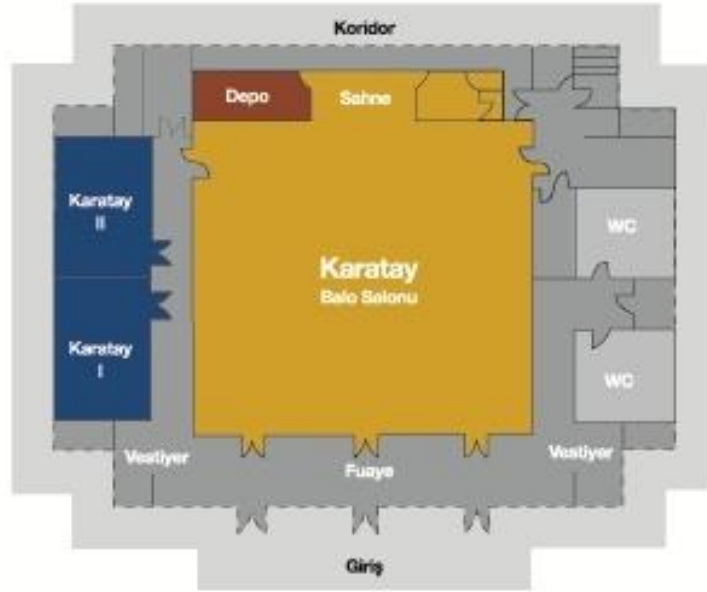

* Ücretlidir ve müsaitliğe bağlıdır. 24 saat önceden haber verilmesi gerekmektedir.

Mini Club

04-12 Yaş arası çocuklar için oyun alanı, iki adet açık ve bir adet kapalı yüzme havuzu.

Boyama	PlayStation
Kurabiye yapımı	Mini Disko
Sahil oyunları	Sinema
Elişi Aktiviteleri	

KONFERANS OLANAKLARI

Tip	Salon Adı	Kapasite (Tiyatro Düzeni)
Balo Salonu	Karatay	400
Workshop 1	Karatay 1	50
Workshop 2	Karatay 2	50
Workshop 3	Divan 1	70
Workshop 4	Divan 2	70
Workshop 5	Divan 3	12

PGA National Turkey Antalya Golf Club			
2 adet muhteşem Golf Sahası, Pasha & PGA Sultan			
Spikes	: Soft Spikes (Spor ayakkabılar Kabul edilmemektedir)	Golf Arabaları	: Evet
Golf Dersleri	: Haftanın 7 günü mümkün	Kiralama	: Evet
Short Game	: Putting Green, Chipping Green, Bunker Green	Driving Range	: Evet
Pro Shop	: Golf ekipmanları satın alınabilir, kiralanabilir, golf kıyafetleri mevcuttur.	Konum	: Belek, Antalya, Turkey
Sıkı kıyafet kuralları uygulanır, yakasız gömlekler, kot pantolon ve mayo giyilmesine izin verilmez			