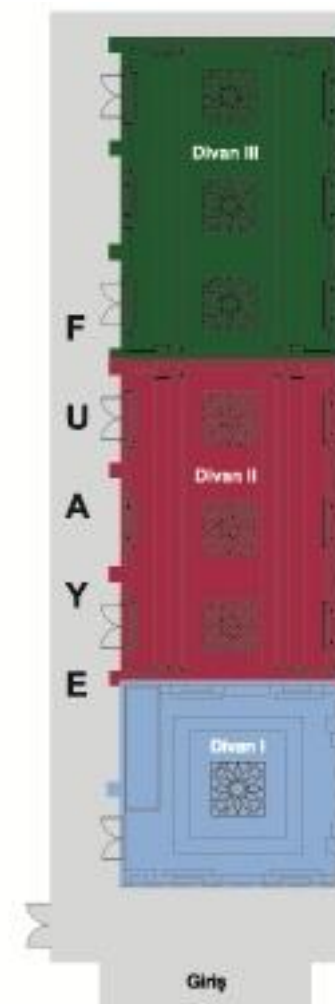

Конференц залы

Тип	Название	Макс. Кол-во человек
Бальный зал	Karatay	400
Семинар 1	Karatay 1	50
Семинар 2	Karatay 2	50
Семинар 3	Divan 1	70
Семинар 4	Divan 2	70
Семинар 5	Divan 3	12

Анталия гольф клуб

Two Spectacular Courses, Pasha & PGA Sultan