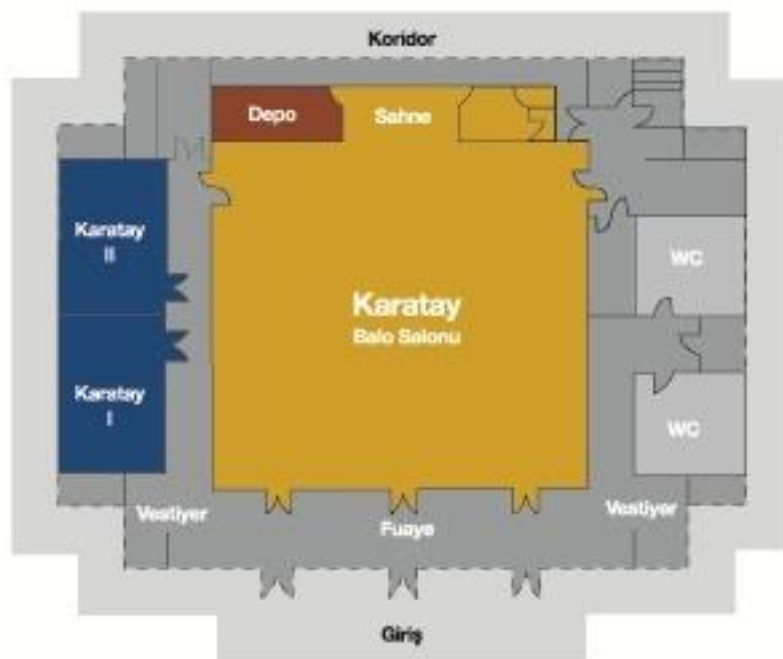

Конференц залы

Тип	Название	Макс. Кол-во человек
Бальный зал	Karatay	400
Семинар 1	Karatay 1	50
Семинар 2	Karatay 2	50
Семинар 3	Divan 1	70
Семинар 4	Divan 2	70
Семинар 5	Divan 3	12

Анталия гольф клуб

Two Spectacular Courses, Pasha & PGA Sultan